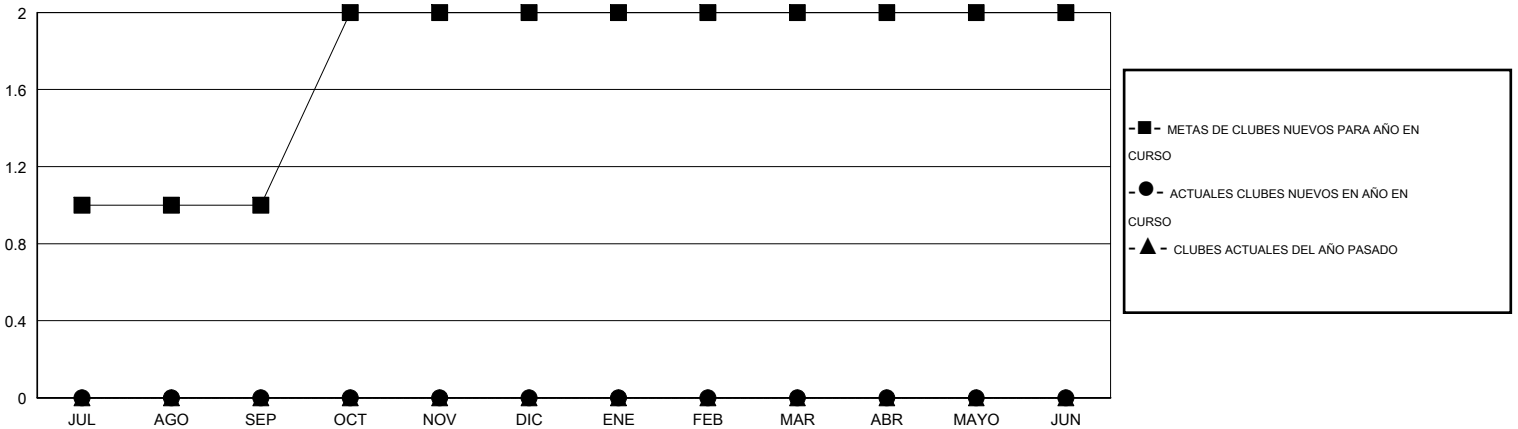

# MONTHLY MEMBERSHIP PROGRESS REPORT

District T 2

Results as of: 4/30/2015

GMT: Pedro Marrello

UBICACIÓN CHILE

GMT DE AE 3

Clubes					socios				
RESULTADOS DE 2014-2015					RESULTADOS DE 2014-2015				
TRIMESTRE	META DE CLUBES NUEVOS	NUEVOS CLUBES	CLUBES DADOS DE BAJA	GANANCIA/PÉRDIDA NETA	TRIMESTRE	META DE SOCIOS NUEVOS	SOCIOS FUNDADORES Y SOCIOS AÑADIDOS	SOCIOS DADOS DE BAJA	GANANCIA/PÉRDIDA NETA
JUL/AGO/SEP	1	0	0	0	JUL/AGO/SEP	18	25	34	-9
OCT/NOV/DIC	1	0	0	0	OCT/NOV/DIC	10	7	34	-27
ENE/FEB/MAR	0	0	0	0	ENE/FEB/MAR	15	30	13	17
ABR/MAYO/JUN	0	0	0	0	ABR/MAYO/JUN	12	9	12	-3

METAS Y CIFRA ACUMULATIVA DE CLUBES NUEVOS

METAS Y CIFRA ACUMULATIVA DE SOCIOS

CLUBES DADOS DE BAJA: 0	20 CLUBS OF 46 AÑADIERON 1 O MÁS SOCIOS NUEVOS	<u>DISTRIBUCIÓN POR SEXO</u>
		MASCULINO 375 (61.68%)
		FEMENINO 233 (38.32%)
<u>SOCIOS DADOS DE BAJA</u>	<a href="#">CLIC AQUÍ PARA DATOS DE SALUD DE CLUB</a>	SOCIOS EN UNIDAD FAMILIAR 0
FALLECIDOS 11		CABEZA DE FAMILIA 0
CLUB CANCELADO 0		NO ES CABEZA DE FAMILIA 0
OTRO 82		
TOTAL 93		