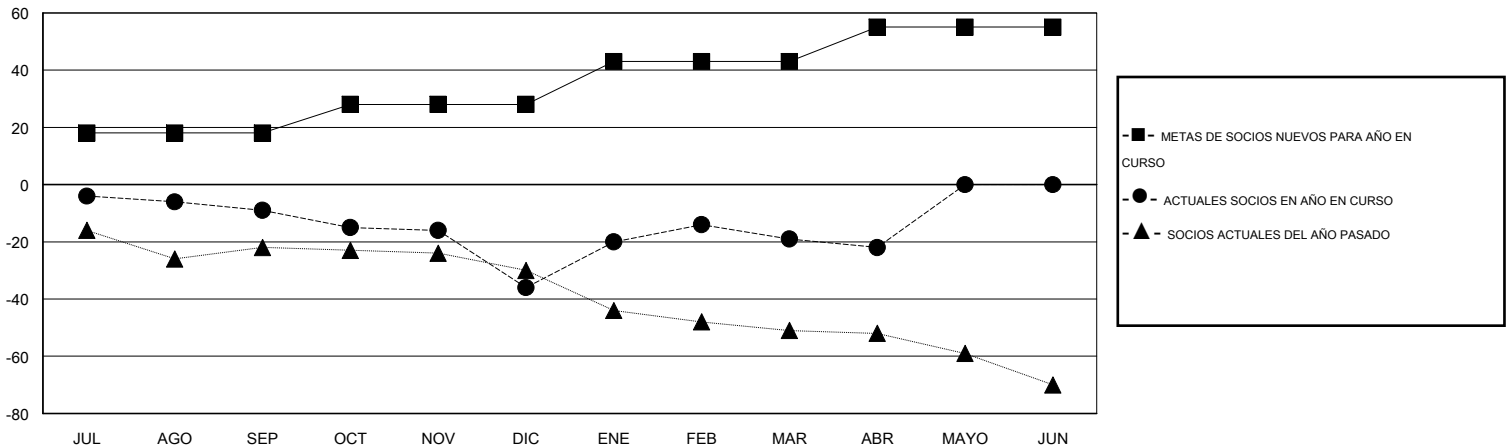

# MONTHLY MEMBERSHIP PROGRESS REPORT

District T 2

Results as of: 4/30/2015

GMT: Pedro Marrello

UBICACIÓN CHILE

GMT DE AE 3

Clubes					socios				
RESULTADOS DE 2014-2015					RESULTADOS DE 2014-2015				
TRIMESTRE	META DE CLUBES NUEVOS	NUEVOS CLUBES	CLUBES DADOS DE BAJA	GANANCIA/PÉRDIDA NETA	TRIMESTRE	META DE SOCIOS NUEVOS	SOCIOS FUNDADORES Y SOCIOS AÑADIDOS	SOCIOS DADOS DE BAJA	GANANCIA/PÉRDIDA NETA
JUL/AGO/SEP	1	0	0	0	JUL/AGO/SEP	18	25	34	-9
OCT/NOV/DIC	1	0	0	0	OCT/NOV/DIC	10	7	34	-27
ENE/FEB/MAR	0	0	0	0	ENE/FEB/MAR	15	30	13	17
ABR/MAYO/JUN	0	0	0	0	ABR/MAYO/JUN	12	9	12	-3

METAS Y CIFRA ACUMULATIVA DE CLUBES NUEVOS

METAS Y CIFRA ACUMULATIVA DE SOCIOS

CLUBES DADOS DE BAJA: 0	20 CLUBS OF 46 AÑADIERON 1 O MÁS SOCIOS NUEVOS	<u>DISTRIBUCIÓN POR SEXO</u>
		MASCULINO 375 (61.68%)
		FEMENINO 233 (38.32%)
<u>SOCIOS DADOS DE BAJA</u>	<a href="#">CLIC AQUÍ PARA DATOS DE SALUD DE CLUB</a>	SOCIOS EN UNIDAD FAMILIAR 0
FALLECIDOS 11		CABEZA DE FAMILIA 0
CLUB CANCELADO 0		NO ES CABEZA DE FAMILIA 0
OTRO 82		
TOTAL 93		